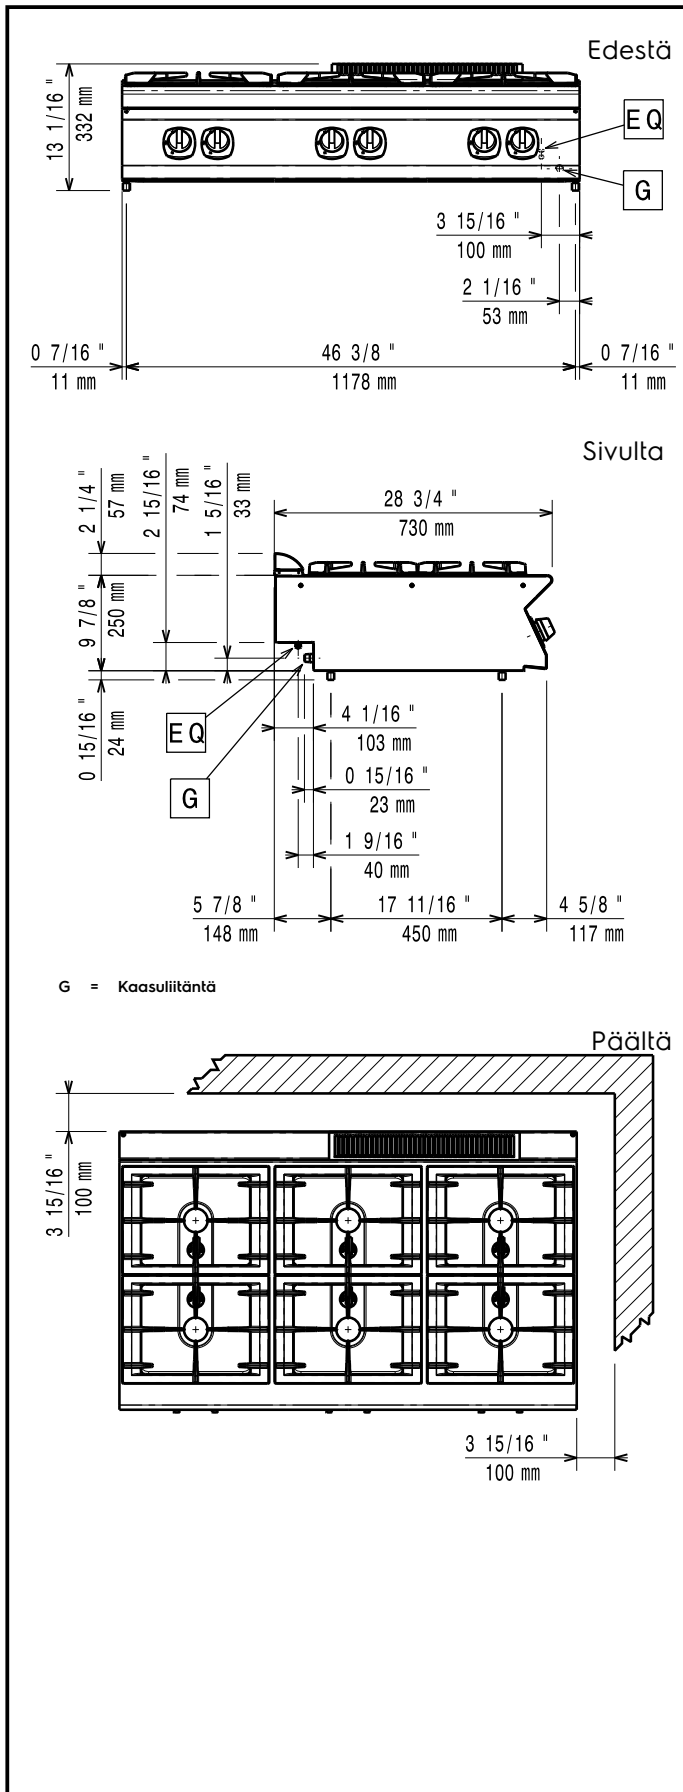

G = Kaasuliitäntä

Kaasu

Kaasuteho:	371004 (E7GCGL6C00)	33 kW
Vakio kaasutyyppi:		Maakaasu (20 mbar)
Kaasutyyppi, optio:		Neste-/maakaasu
Kaasun sisääntulo:		1/2"

Avaintieto

Etupolttimien teho:	5.5 - 5.5 kW
Takapolttimien teho:	5.5 - 5.5 kW
Keskipolttimien teho:	5.5 - 0/5.5 - 0 kW
Takapolttimien koko - mm	Ø 60 Ø 60
Etupolttimien koko - mm	Ø 60 Ø 60
Keskipolttimien koko - mm	Ø 60 Ø 60
Nettopaino:	55 kg
Sertifiointi ryhmä	N7CG